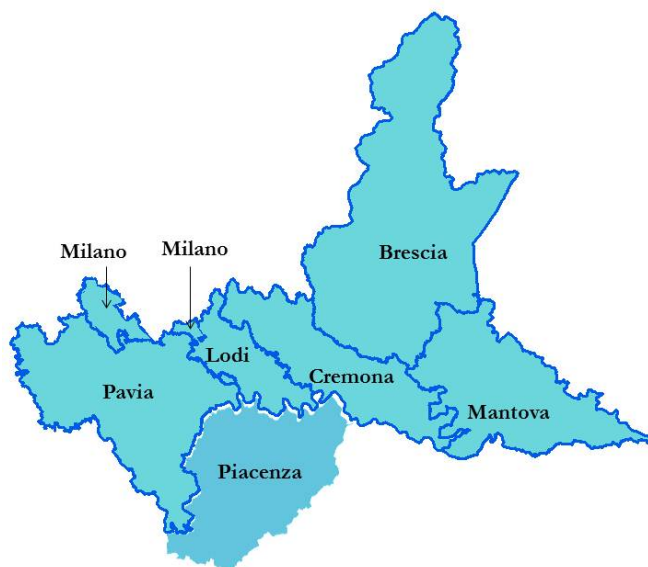

Totale Distretto 2

Numero soci 2.691
Numero club 52

(dati al 31 marzo 2011)

COMUNI DISTRETTO 2

Arese	Cusano Milanino	Pantigliate	Senago
Assago	Dresano	Paullo	Sesto San Giovanni
Baranzate	Gaggiano	Pero	Settala
Basiglio	Garbagnate Milanese	Peschiera Borromeo	Settimo Milanese
Bollate	Lacchiarella	Pieve Emanuele	Trezzano sul Naviglio
Bresso	Lainate	Pioltello	Tribiano
Buccinasco	Limbate	Pogliano Milanese	Truccazzano
Cesano Boscone	Liscate	Pozzuolo Martesana	Vanzago
Cinisello Balsamo	Locate di Triulzi	Pregnana Milanese	Vignate
Cologno Monzese	Mediglia	Rho	Vimodrone
Colturano	Melzo	Rodano	
Cormano	MILANO	Rozzano	Zibido San Giacomo
Cornaredo	Novate Milanese	San Donato Milanese	
Corsico	Opera	San Giuliano Milanese	
Cusago	Paderno Dugnano	Segrate	

DISTRETTO 3

Regione Lombardia

Provincia di Bergamo
Provincia di Brescia
Provincia di Cremona
Provincia di Lodi
Provincia di Mantova
Provincia di Milano
Provincia di Pavia

Regione Emilia Romagna

Provincia di Piacenza